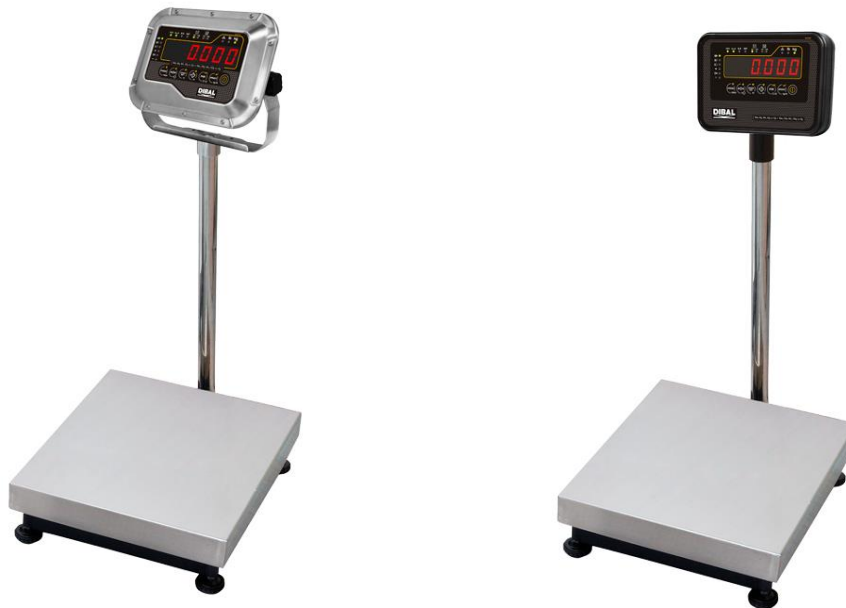

BASCULAS DIBAL

- Conjunto plataforma de pesaje, columna e indicador.
- 1 célula de carga modelo BEV.
- Visualización: Display LED segmentos rojos, 6 dígitos de 1" (25,4 mm), ver características visores DMI.
- 3 versiones de plataforma disponibles.
 - A-Estructura de hierro, célula de carga de aluminio y plato de acero inoxidable
 - B-Estructura de acero inoxidable, célula de carga de aluminio protegido y plato de acero inoxidable. (no apto para ambientes salinos).
 - C-Estructura, célula de carga y plato de acero inoxidable.
- Patas regulable en altura.

Modelos versión A y B para visores DMI ABS y DMI INOX

Dimensión base: 300x300x895mm, Alcances: 6-15-30-60 kg.

Dimensión base: 400x400x895mm, Alcances: 30-60-150 kg.

Dimensión base: 600x600x895mm, Alcances: 60-150-300 kg.

Dimensión base: 800x800x895mm, Alcances: 150-300-600 kg.

Modelos versión C para visores DMI INOX

Dimensión base: 300x300x895mm, Alcances: 6-15-30-60 kg.

Dimensión base: 400x400x895mm, Alcances: 30-60-150 kg.

Dimensión base: 600x600x895mm, Alcances: 60-150-300 kg.

Dimensión base: 800x800x895mm, Alcances: 150-300-600 kg.